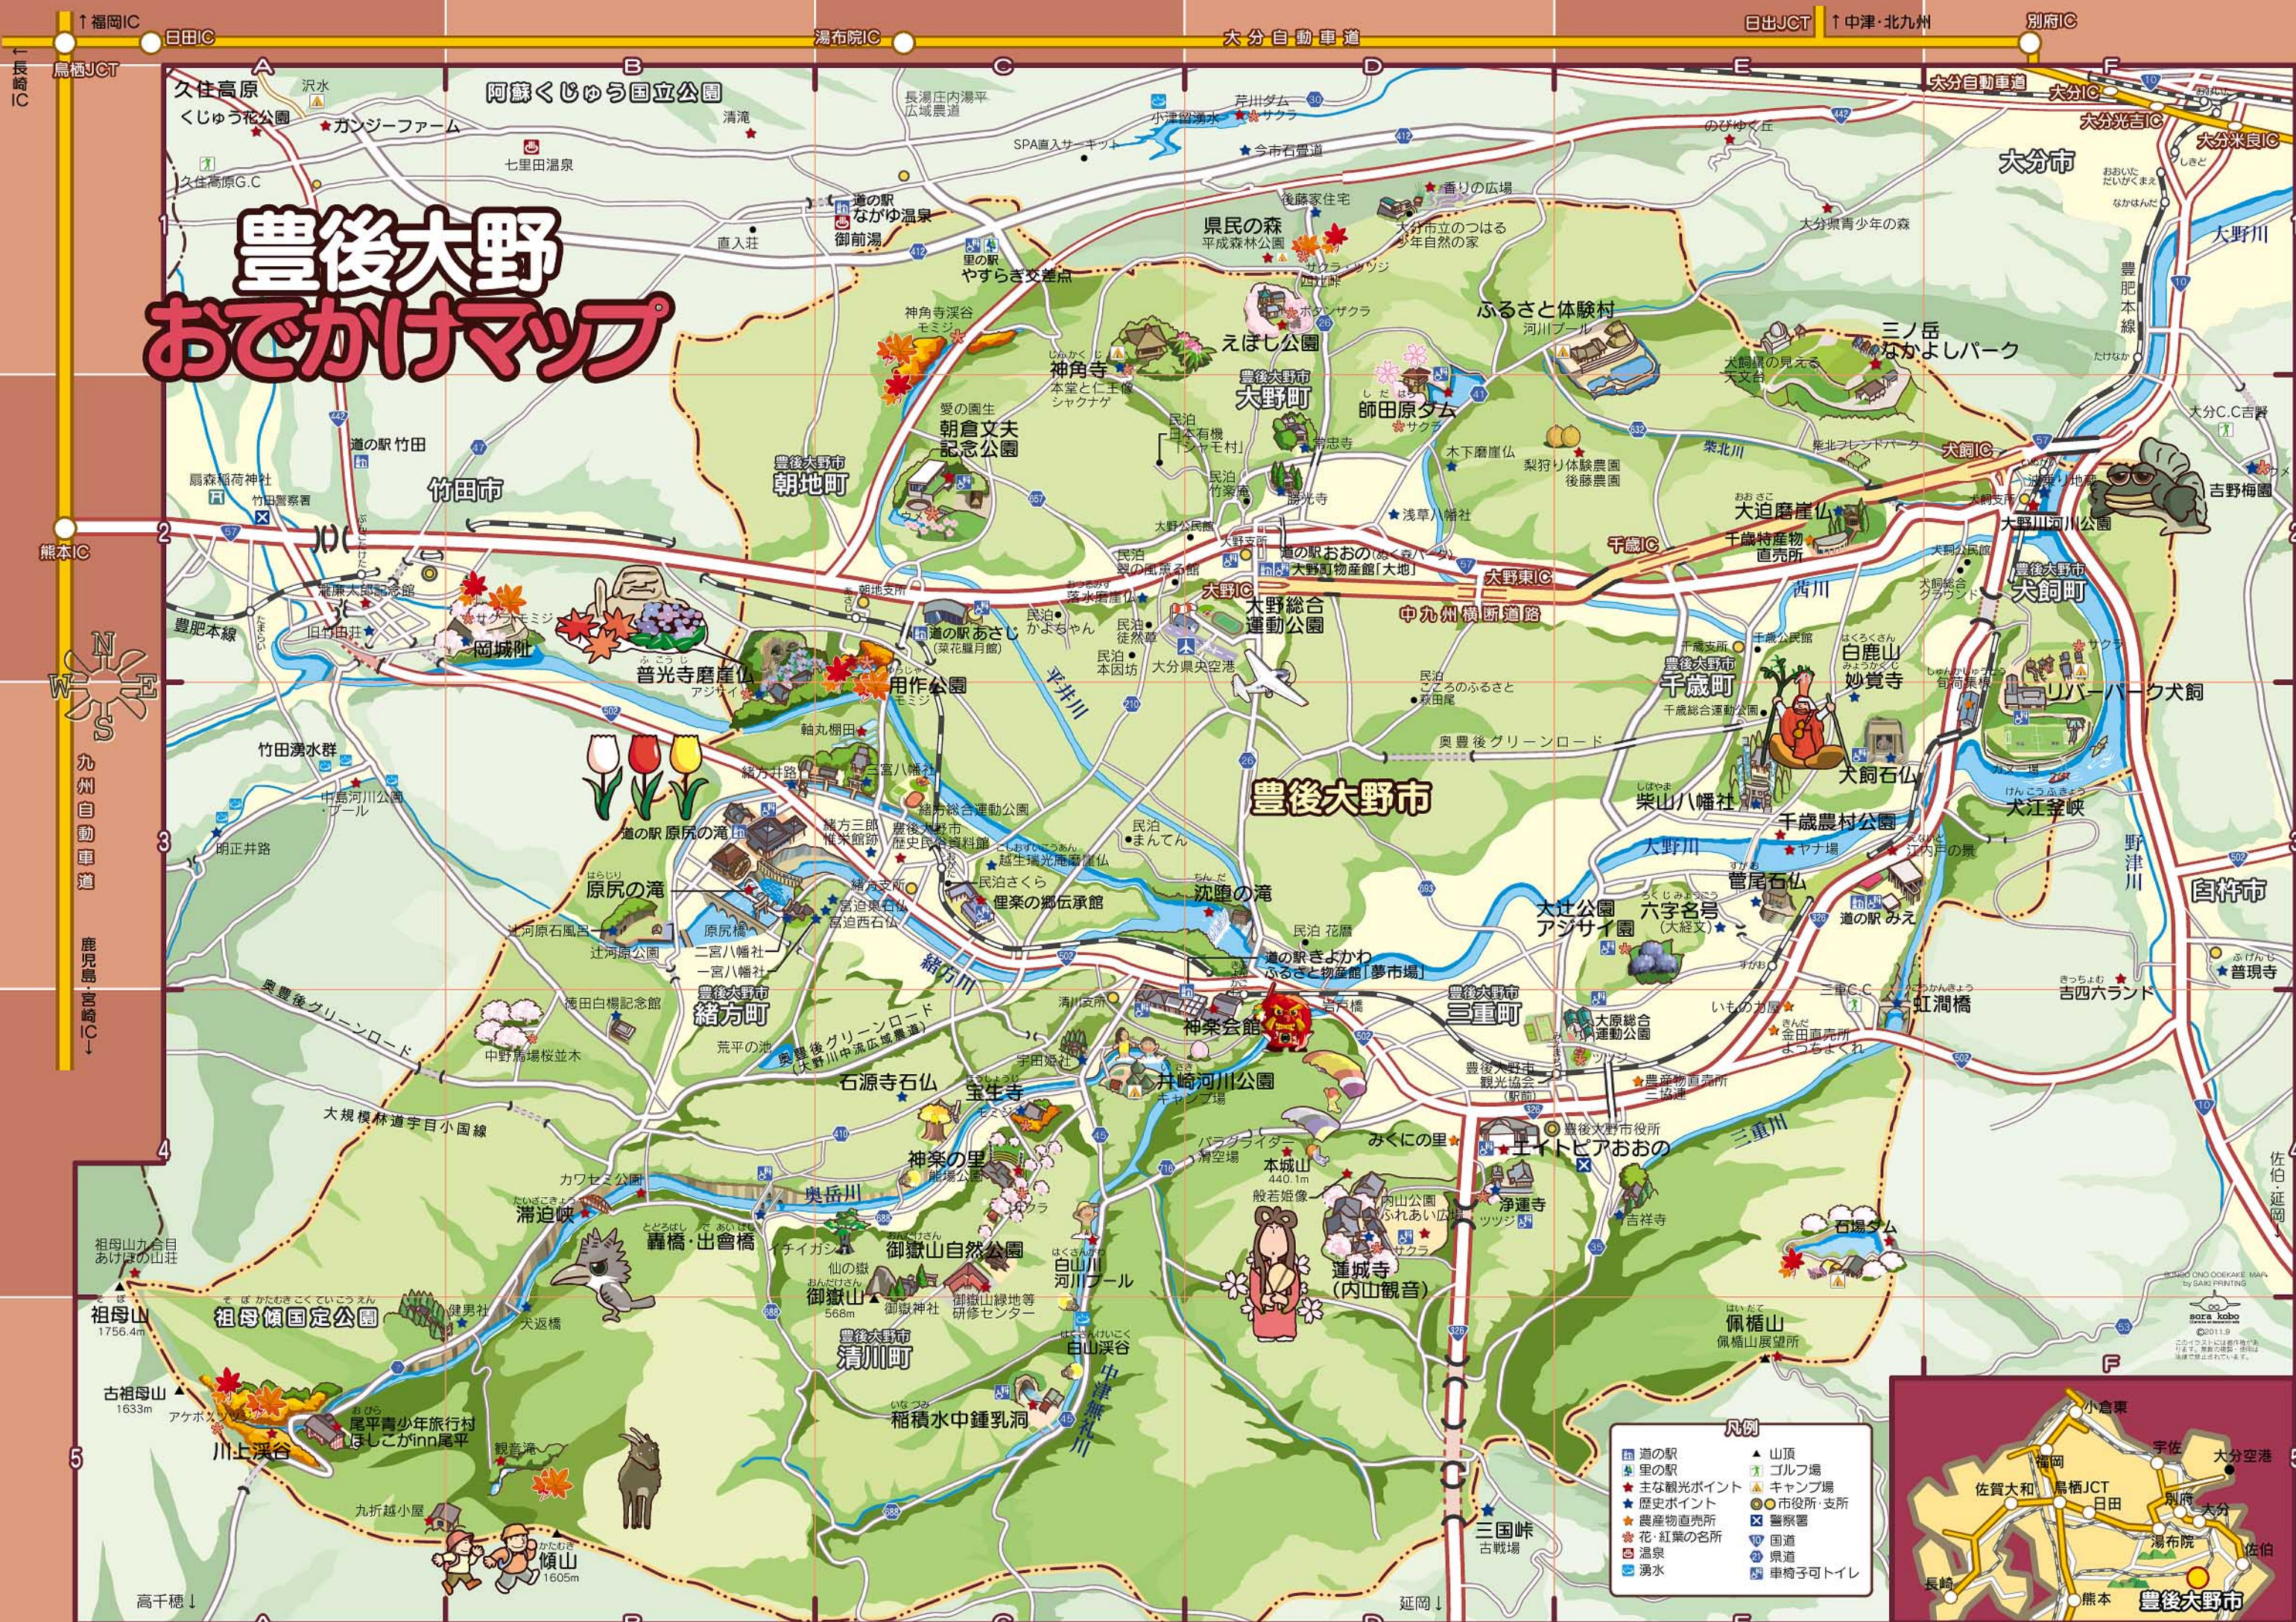

豊後大野 おでかけマップ

九州自動車道
鹿児島宮崎IC↓

凡例

道の駅	山頂
里の駅	ゴルフ場
主な観光ポイント	キャンプ場
歴史ポイント	市役所・支所
農産物直売所	警察署
花・紅葉の名所	国道
温泉	県道
湧水	車椅子可トイレ

©2011.9
このマップには著作権が
あります。複製・改訂は
法律で禁止されています。